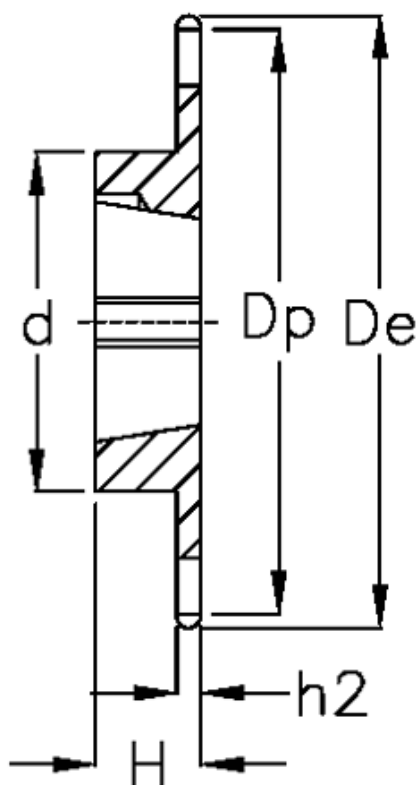

Varenummer: 616031003030
Beskrivelse: Bøsningshjul 06 B-1 Z=30 simplex
for bøsning 1210

Mål

Antal tænder	= 30
C	= 1
d	= 63
De	= 94.7
Dp	= 91.12
For bøsning	= 1210
For kædebetegnelse	= 06 B-1
For kæde størrelse	= 3/8" x 7/32"

H	= 25
h1	= 5.3
Materiale	= Stål